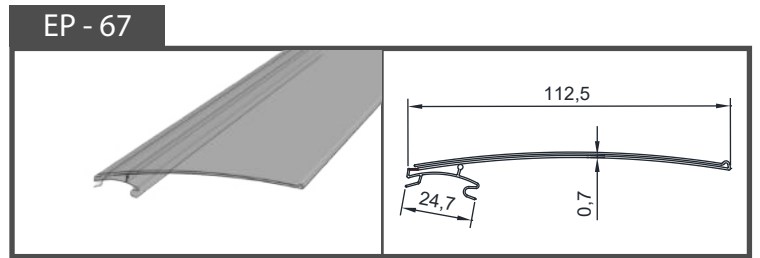

EP - 46

EP - 47

EP - 48

Plastik Profil Enjeksiyon San. Tic. A.Ş.

✉ Şeyhli Mah. Kiram Sk. No: 8 #34906 Pendik, İstanbul / Türkiye

☎ 216 452 52 78 - Pbx 🖨 216 452 26 32

💻 info@plastimak.com

www.plastimak.com