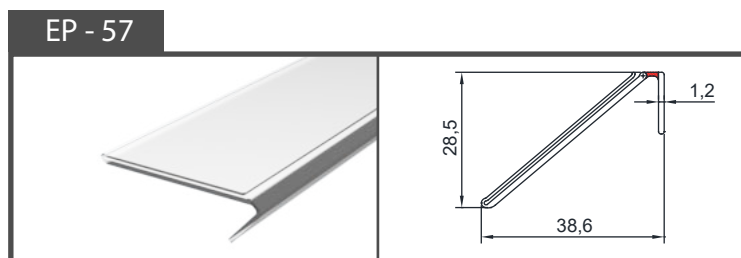

EP - 46

EP - 47

EP - 48

Plastik Profil Enjeksiyon San. Tic. A.Ş.

✉ Şeyhli Mah. Kiram Sk. No: 8 #34906 Pendik, İstanbul / Türkiye

☎ 216 452 52 78 - Pbx 🖨 216 452 26 32

💻 info@plastimak.com

www.plastimak.com