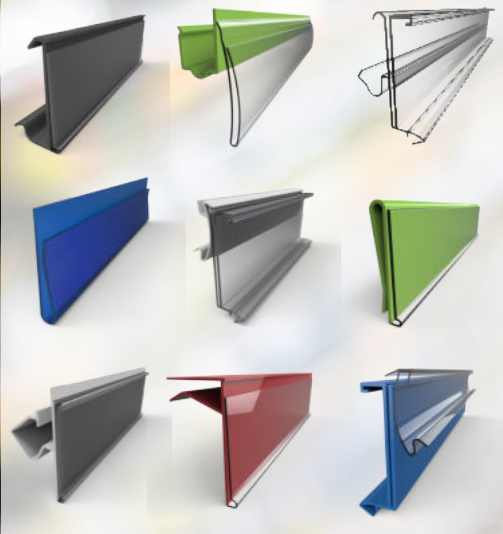

Etiket Profilleri Price Labelers

Etiket Profilleri Sticker Profiles

‘Fiyat etiketlerinin arkasında kalan emek’ olarak değerlendirdiğimiz etiket profillerimiz bizim için özel bir yere sahiptir. Etiketlerimizin şeffaflığında göstermiş olduğumuz özenle, sizlere daha okunaklı fiyat etiketliklerini sunarken; emeğimizi de şeffaflştırıyoruz.

Our profiles for price tags, which we consider as “the efforts hidden behind price tags”, have a special place for our company. While offering more legible price tags to you with the special attention we pay to the transparency of our tags, we also make our efforts transparent.