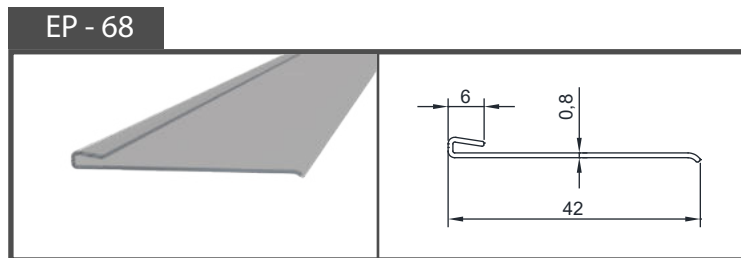

EP - 46

EP - 47

EP - 48

Plastik Profil Enjeksiyon San. Tic. A.Ş.

✉ Şeyhli Mah. Kiram Sk. No: 8 #34906 Pendik, İstanbul / Türkiye

☎ 216 452 52 78 - Pbx 🖨 216 452 26 32

💻 info@plastimak.com

www.plastimak.com