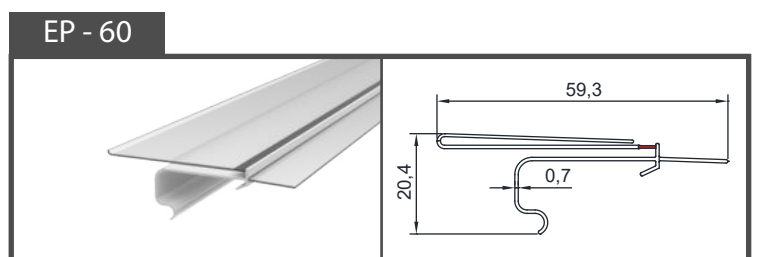

EP - 46

EP - 47

EP - 48

Plastik Profil Enjeksiyon San. Tic. A.Ş.

✉ Şeyhli Mah. Kiram Sk. No: 8 #34906 Pendik, İstanbul / Türkiye

☎ 216 452 52 78 - Pbx 🖨 216 452 26 32

💻 info@plastimak.com

www.plastimak.com