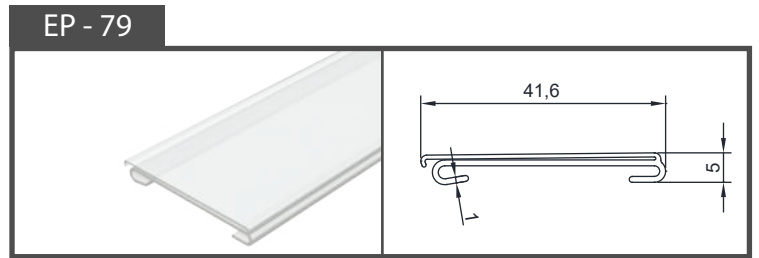

EP - 46

EP - 47

EP - 48

Plastik Profil Enjeksiyon San. Tic. A.Ş.

✉ Şeyhli Mah. Kiram Sk. No: 8 #34906 Pendik, İstanbul / Türkiye

☎ 216 452 52 78 - Pbx 🖨 216 452 26 32

💻 info@plastimak.com

www.plastimak.com