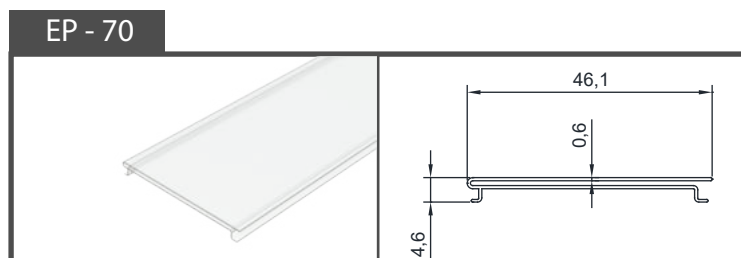

EP - 46

EP - 47

EP - 48

Plastik Profil Enjeksiyon San. Tic. A.Ş.

✉ Şeyhli Mah. Kiram Sk. No: 8 #34906 Pendik, İstanbul / Türkiye

☎ 216 452 52 78 - Pbx 🖨 216 452 26 32

💻 info@plastimak.com

www.plastimak.com