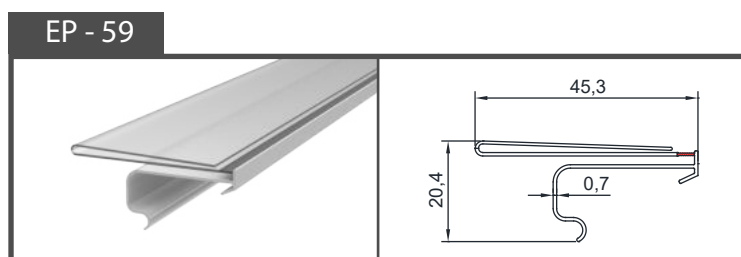

EP - 46

EP - 47

EP - 48

Plastik Profil Enjeksiyon San. Tic. A.Ş.

✉ Şeyhli Mah. Kiram Sk. No: 8 #34906 Pendik, İstanbul / Türkiye

☎ 216 452 52 78 - Pbx 🖨 216 452 26 32

💻 info@plastimak.com

www.plastimak.com