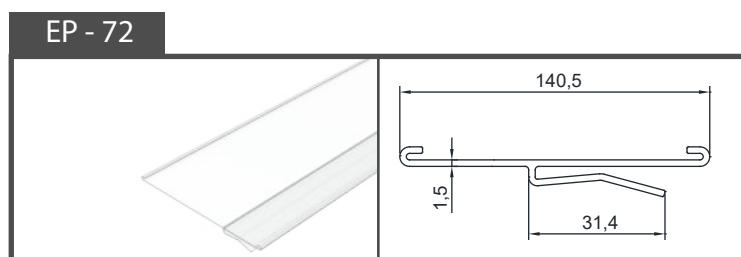

EP - 46

EP - 47

EP - 48

Plastik Profil Enjeksiyon San. Tic. A.Ş.

✉ Şeyhli Mah. Kiram Sk. No: 8 #34906 Pendik, İstanbul / Türkiye

☎ 216 452 52 78 - Pbx 🖨 216 452 26 32

💻 info@plastimak.com

www.plastimak.com