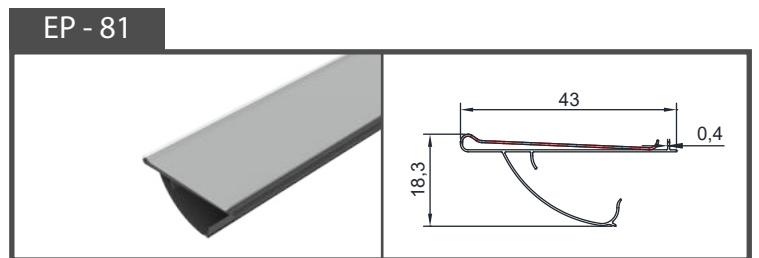

EP - 46

EP - 47

EP - 48

Plastik Profil Enjeksiyon San. Tic. A.Ş.

✉ Şeyhli Mah. Kiram Sk. No: 8 #34906 Pendik, İstanbul / Türkiye

☎ 216 452 52 78 - Pbx 🖨 216 452 26 32

💻 info@plastimak.com

www.plastimak.com