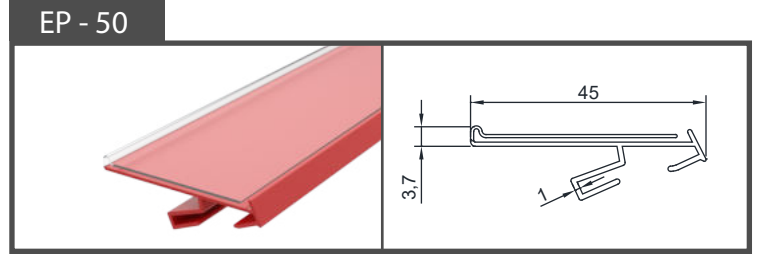

EP - 46

EP - 47

EP - 48

Plastik Profil Enjeksiyon San. Tic. A.Ş.

✉ Şeyhli Mah. Kiram Sk. No: 8 #34906 Pendik, İstanbul / Türkiye

☎ 216 452 52 78 - Pbx 🖨 216 452 26 32

💻 info@plastimak.com

www.plastimak.com