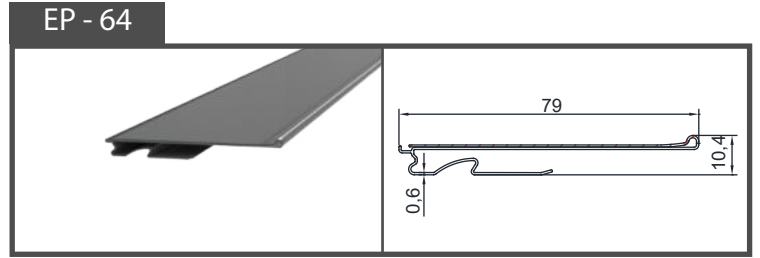

EP - 46

EP - 47

EP - 48

Plastik Profil Enjeksiyon San. Tic. A.Ş.

✉ Şeyhli Mah. Kiram Sk. No: 8 #34906 Pendik, İstanbul / Türkiye

☎ 216 452 52 78 - Pbx 🖨 216 452 26 32

💻 info@plastimak.com

www.plastimak.com