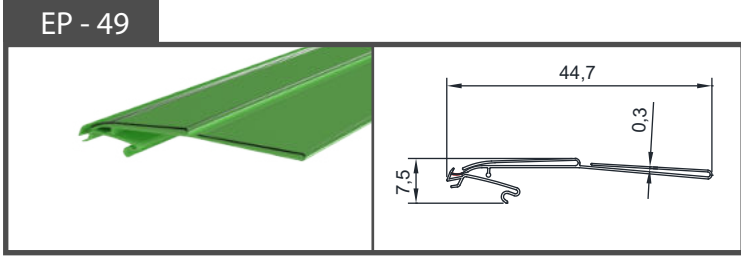

EP - 46

EP - 47

EP - 48

Plastik Profil Enjeksiyon San. Tic. A.Ş.

✉ Şeyhli Mah. Kiram Sk. No: 8 #34906 Pendik, İstanbul / Türkiye

☎ 216 452 52 78 - Pbx 🖨 216 452 26 32

💻 info@plastimak.com

www.plastimak.com