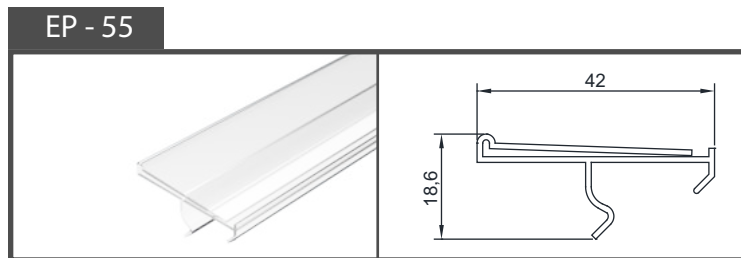

EP - 46

EP - 47

EP - 48

Plastik Profil Enjeksiyon San. Tic. A.Ş.

✉ Şeyhli Mah. Kiram Sk. No: 8 #34906 Pendik, İstanbul / Türkiye

☎ 216 452 52 78 - Pbx 🖨 216 452 26 32

💻 info@plastimak.com

www.plastimak.com