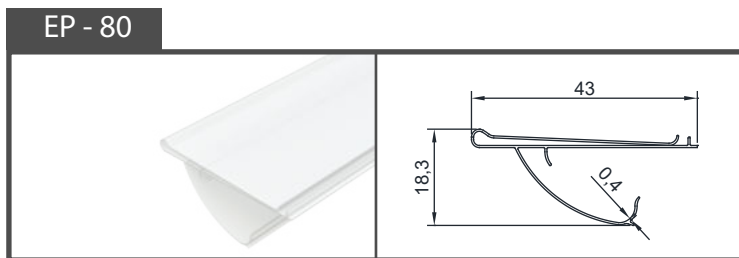

EP - 46

EP - 47

EP - 48

Plastik Profil Enjeksiyon San. Tic. A.Ş.

✉ Şeyhli Mah. Kiram Sk. No: 8 #34906 Pendik, İstanbul / Türkiye

☎ 216 452 52 78 - Pbx 🖨 216 452 26 32

💻 info@plastimak.com

www.plastimak.com