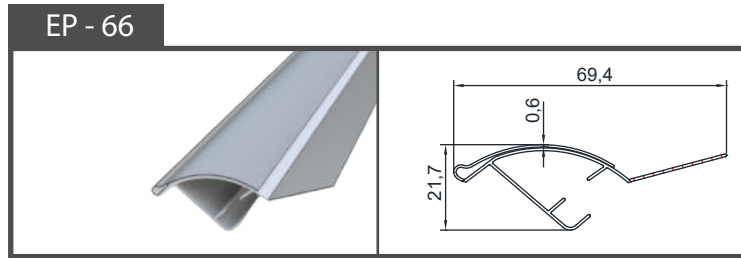

EP - 46

EP - 47

EP - 48

Plastik Profil Enjeksiyon San. Tic. A.Ş.

✉ Şeyhli Mah. Kiram Sk. No: 8 #34906 Pendik, İstanbul / Türkiye

☎ 216 452 52 78 - Pbx 🖨 216 452 26 32

💻 info@plastimak.com

www.plastimak.com