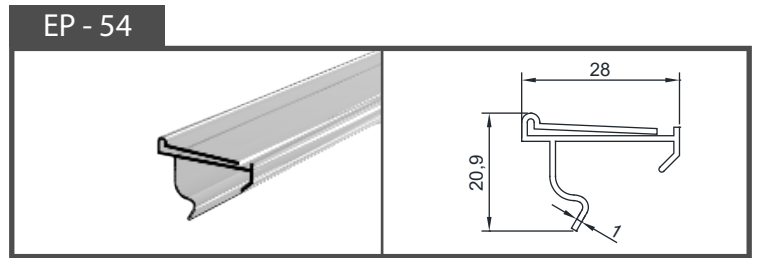

EP - 46

EP - 47

EP - 48

Plastik Profil Enjeksiyon San. Tic. A.Ş.

✉ Şeyhli Mah. Kiram Sk. No: 8 #34906 Pendik, İstanbul / Türkiye

☎ 216 452 52 78 - Pbx 🖨 216 452 26 32

💻 info@plastimak.com

www.plastimak.com