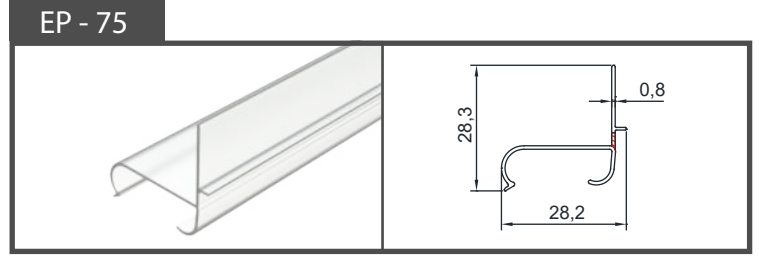

EP - 46

EP - 47

EP - 48

Plastik Profil Enjeksiyon San. Tic. A.Ş.

✉ Şeyhli Mah. Kiram Sk. No: 8 #34906 Pendik, İstanbul / Türkiye

☎ 216 452 52 78 - Pbx 🖨 216 452 26 32

💻 info@plastimak.com

www.plastimak.com