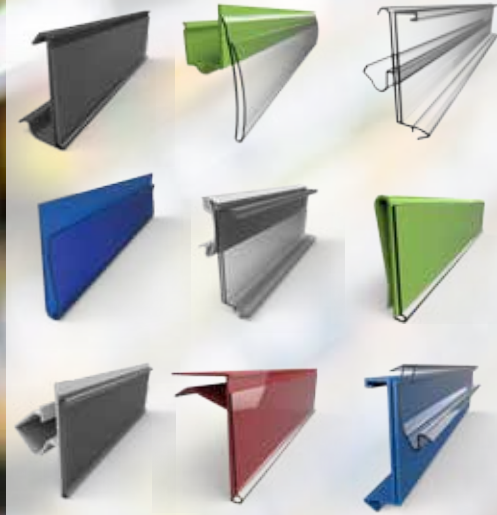

Etiket Profilleri Price Labelers

PLASTIMAK®

Etiket Profilleri Sticker Profiles

‘Fiyat etiketlerinin arkasında kalan emek’ olarak değerlendirdiğimiz etiket profillerimiz bizim için özel bir yere sahiptir.

Etiketlerimizin şeffaflığında göstermiş olduğumuz özenle, sizlere daha okunaklı fiyat etiketliklerini sunarken; emeğimizi de şeffaflştırıyoruz.

İlk bakıldığında görülmeyen bu çalışmanın arkasında tasarım, üretim, kontrol, hassasiyet, testler, deneyler saklı olduğunu biz biliyoruz.